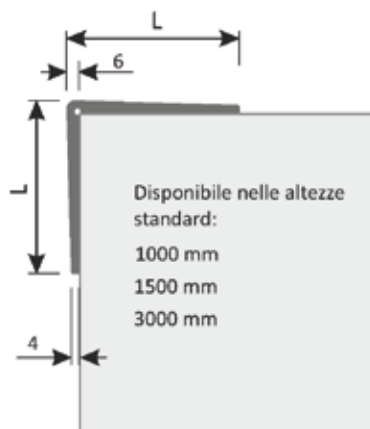

PARASPIGOLI EPDM

CGR

Paraspigoli realizzato in elastometro (EPDM) di colore nero, ideale per proteggere gli angoli da impatti intensi

codice:	L x L
CGR.75	75 x 75 mm
CGR.100	100 x 100 mm

ALTA RESISTENZA

Grazie al polimero con cui sono realizzati, i paraspigoli CGR garantiscono una elevata resistenza agli urti nel tempo.

FACILE INSTALLAZIONE

Il profilo può essere applicato a parete tramite adesivo industriale o, per una migliore tenuta, tramite viti e tasselli.

- Autoestinguento
- PVC-Free
- Non emette fumi tossici
- Antiurto