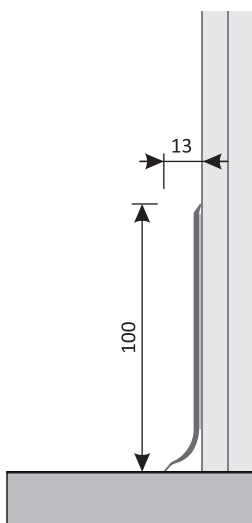

PROFILO CONTINUO

Disponibili accessori per offrire un profilo di finitura continuo in Life-Blend®

LUNGHEZZE STANDARD E FISSAGGIO

- Lunghezza massima barre: 2,5 mt
- Fissaggio a parete tramite adesivi e sigillanti Styla

RESISTENZA AGLI URTI

- A** Barra in Life-Blend® incollata a parete.

CONTINUITÀ DEL PROFILO

- B** Angolo esterno in Life-Blend®
C Angolo interno in Life-Blend®