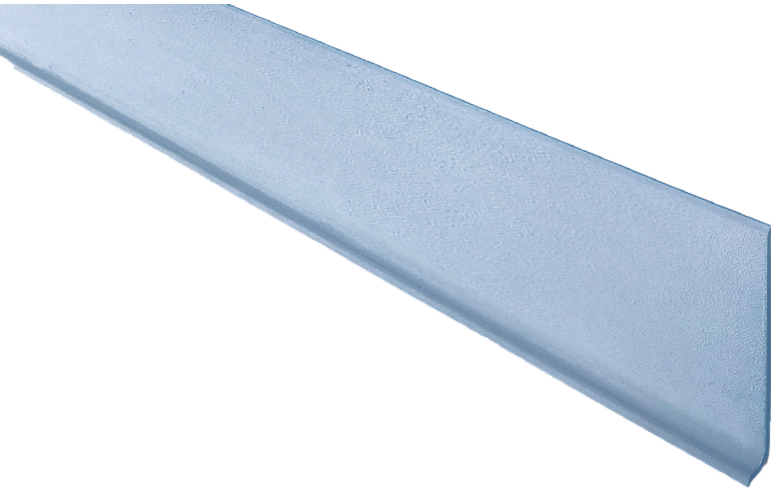

ZOCCOLINO SK.100

Life-blend® PVC Free

Zoccolino di protezione SK.100 in Life-Blend®, con raccordo pavimento/parete a sguscio sanitario, non tossico, antibatterico, con altezza 100 mm.

FINITURA LISCIA

Zoccolino con finitura liscia per una perfetta pulizia e igienicità.

PROFILO CONTINUO

Disponibili accessori per offrire un profilo di finitura continuo in Life-Blend®

LUNGHEZZE STANDARD E FISSAGGIO

- Lunghezza massima barre: 2,5 mt
- Fissaggio a parete tramite adesivi e sigillanti Styla

RESISTENZA AGLI URTI

- A** Barra in Life-Blend® incollata a parete.

CONTINUITÀ DEL PROFILO

- B** Angolo esterno in Life-Blend®
C Angolo interno in Life-Blend®